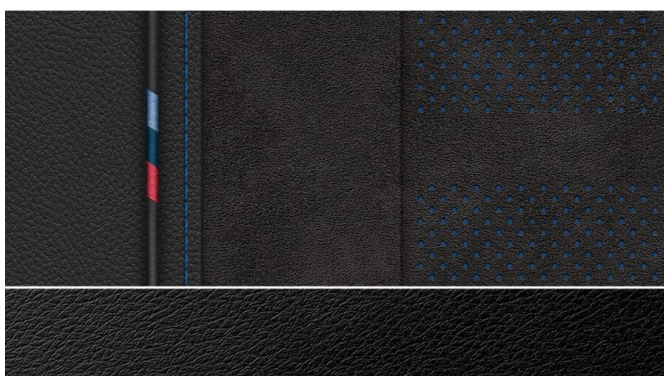

41.180,00 €

M Brooklyn Grey metallic 989,00 €
C4P

Alu. felne M Double 1.204,00 €
Spoke style 19" 791 M
1PL

Kombinacija Alcantara / 0,00 €
Sensatec Black / kontrastno
KGNL

Unutrašnja lajsna 0,00 €
"Aluminium Rhombicle
4LN

C4P

Kombinacija Alcantara / Sensatec Black / kontrastno šivenje Blue I Black

0,00 €

KGNL

M kožni volan

0,00 €

710

Sportska sedišta za vozača i suvozača