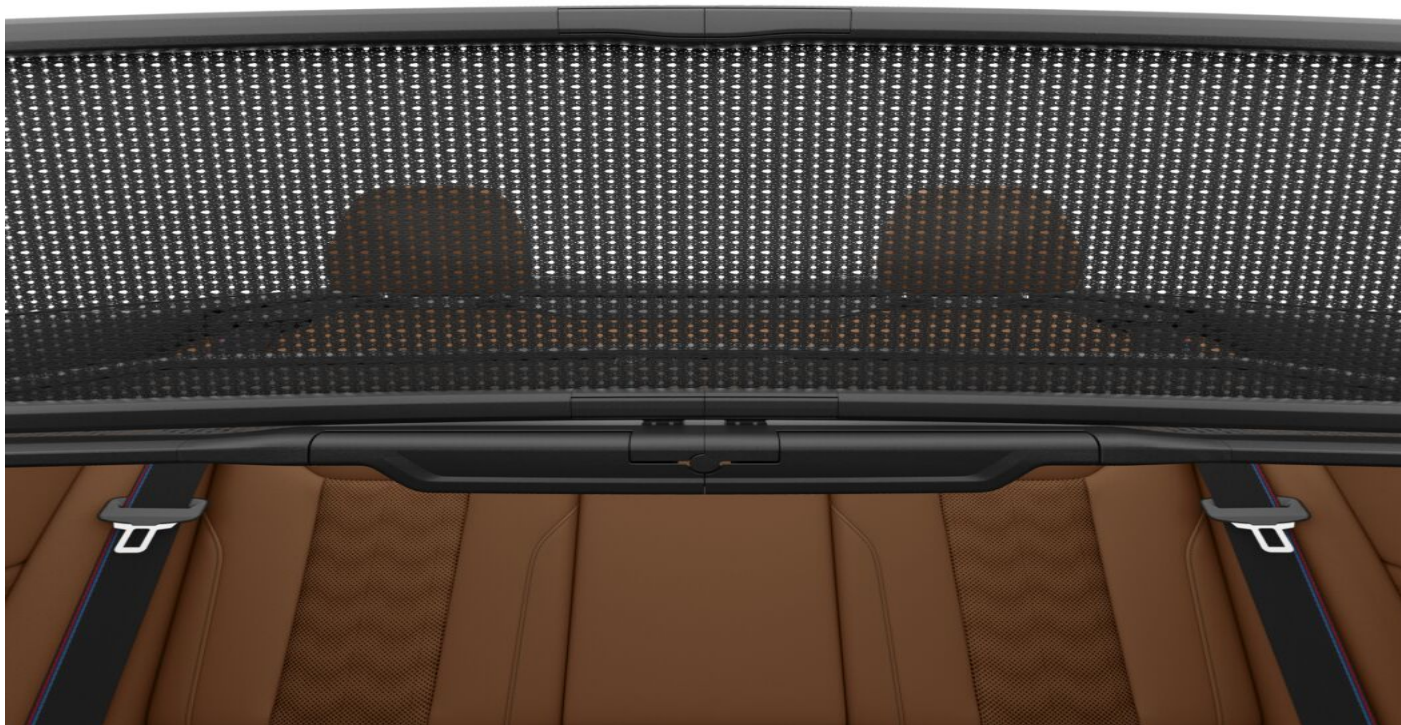

UNUTRAŠNOST